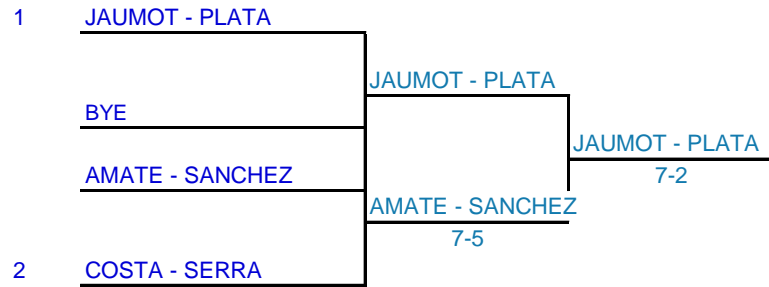

< espacio para logos patrocinio >