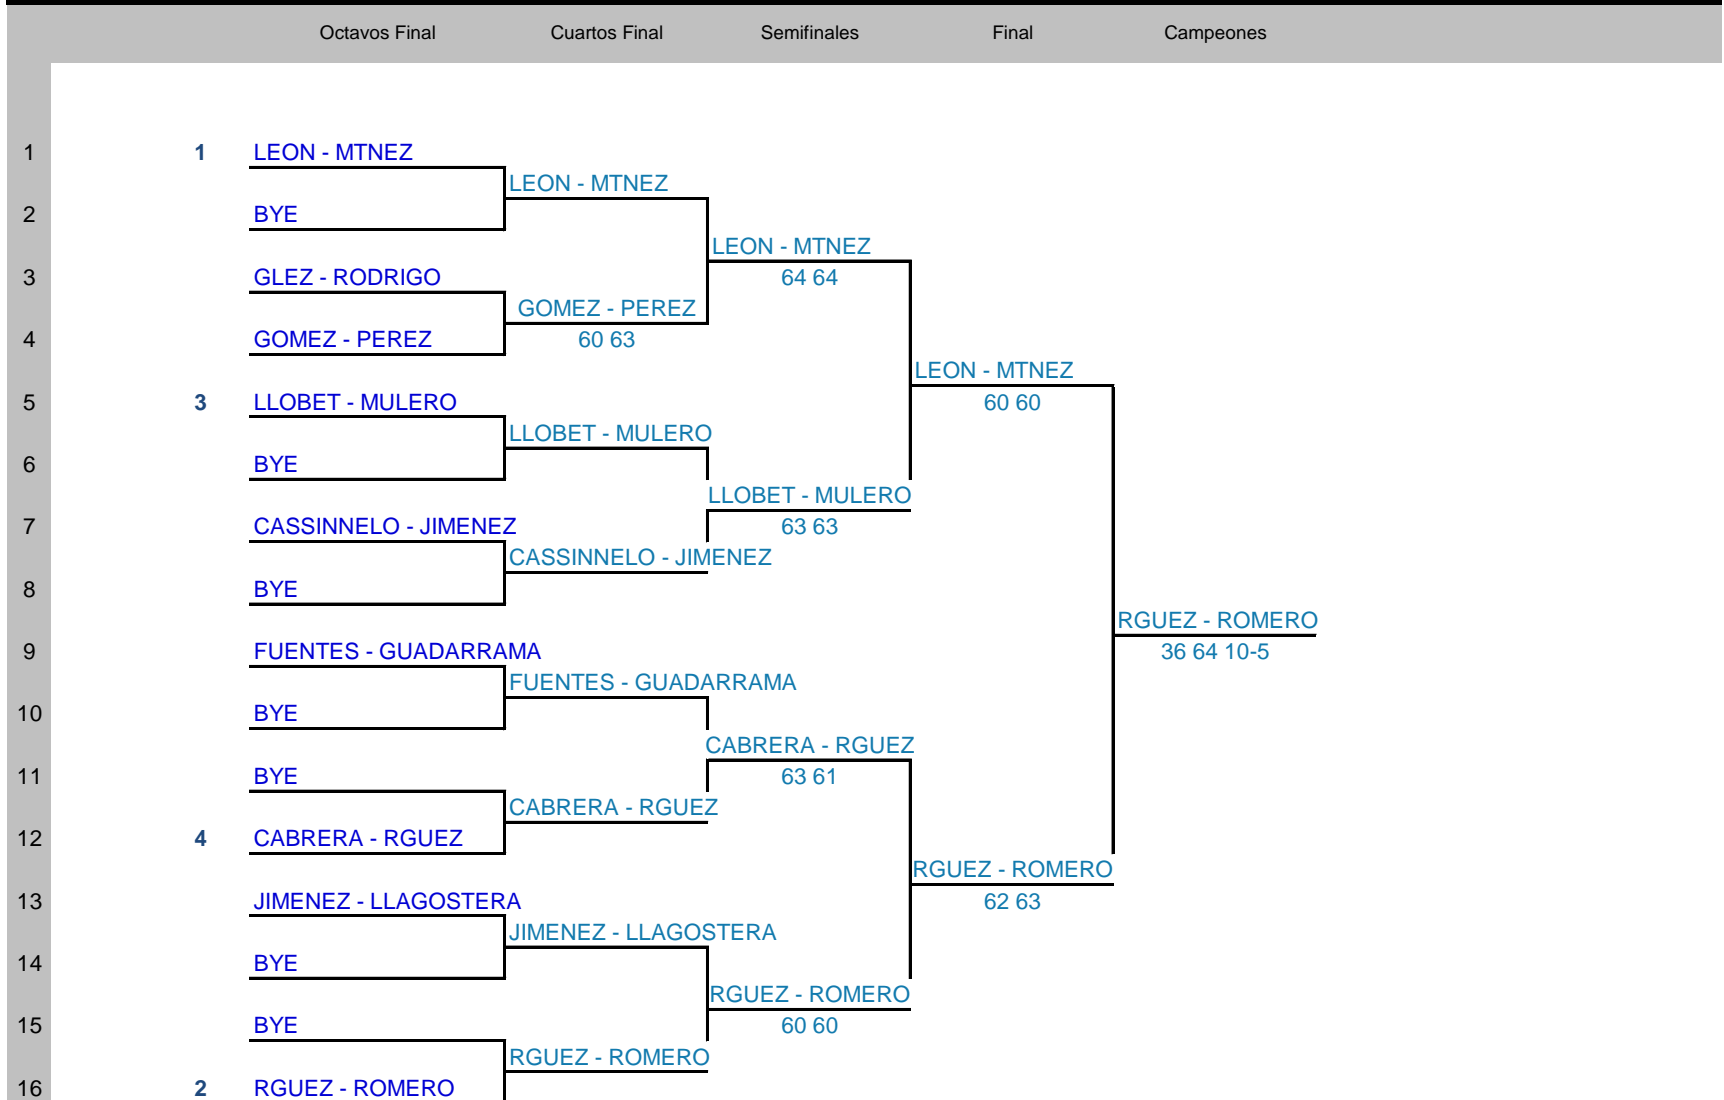

Apellidos y Nombre Juez Arbitro	Licencia	Contacto
RUBIO QUIROSA, ALVARO	3365500	lvaro@fatenis.com

Semana	Nivel	Categoría	Sexo	Fase	Territorial	Ciudad	Club
25 de abril de 2022		SUB 18	F	FINAL	ANDALUZA	VERA	DALO TENNIS BEACH