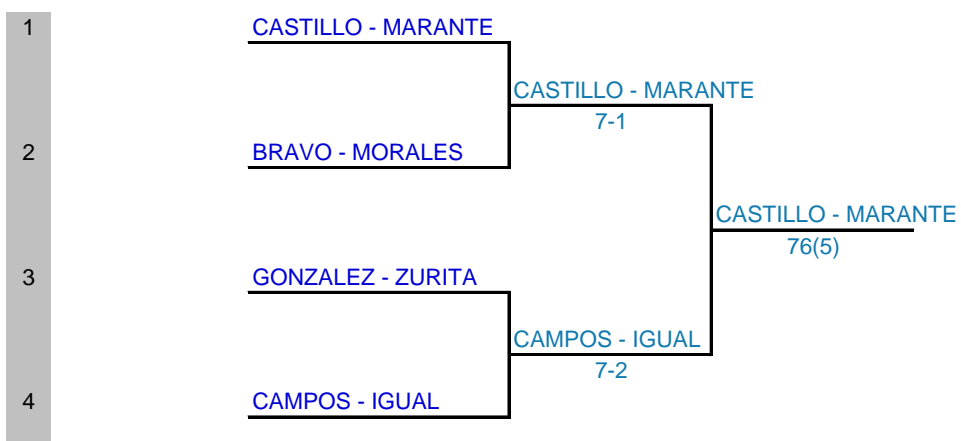

< espacio para logos patrocinio >