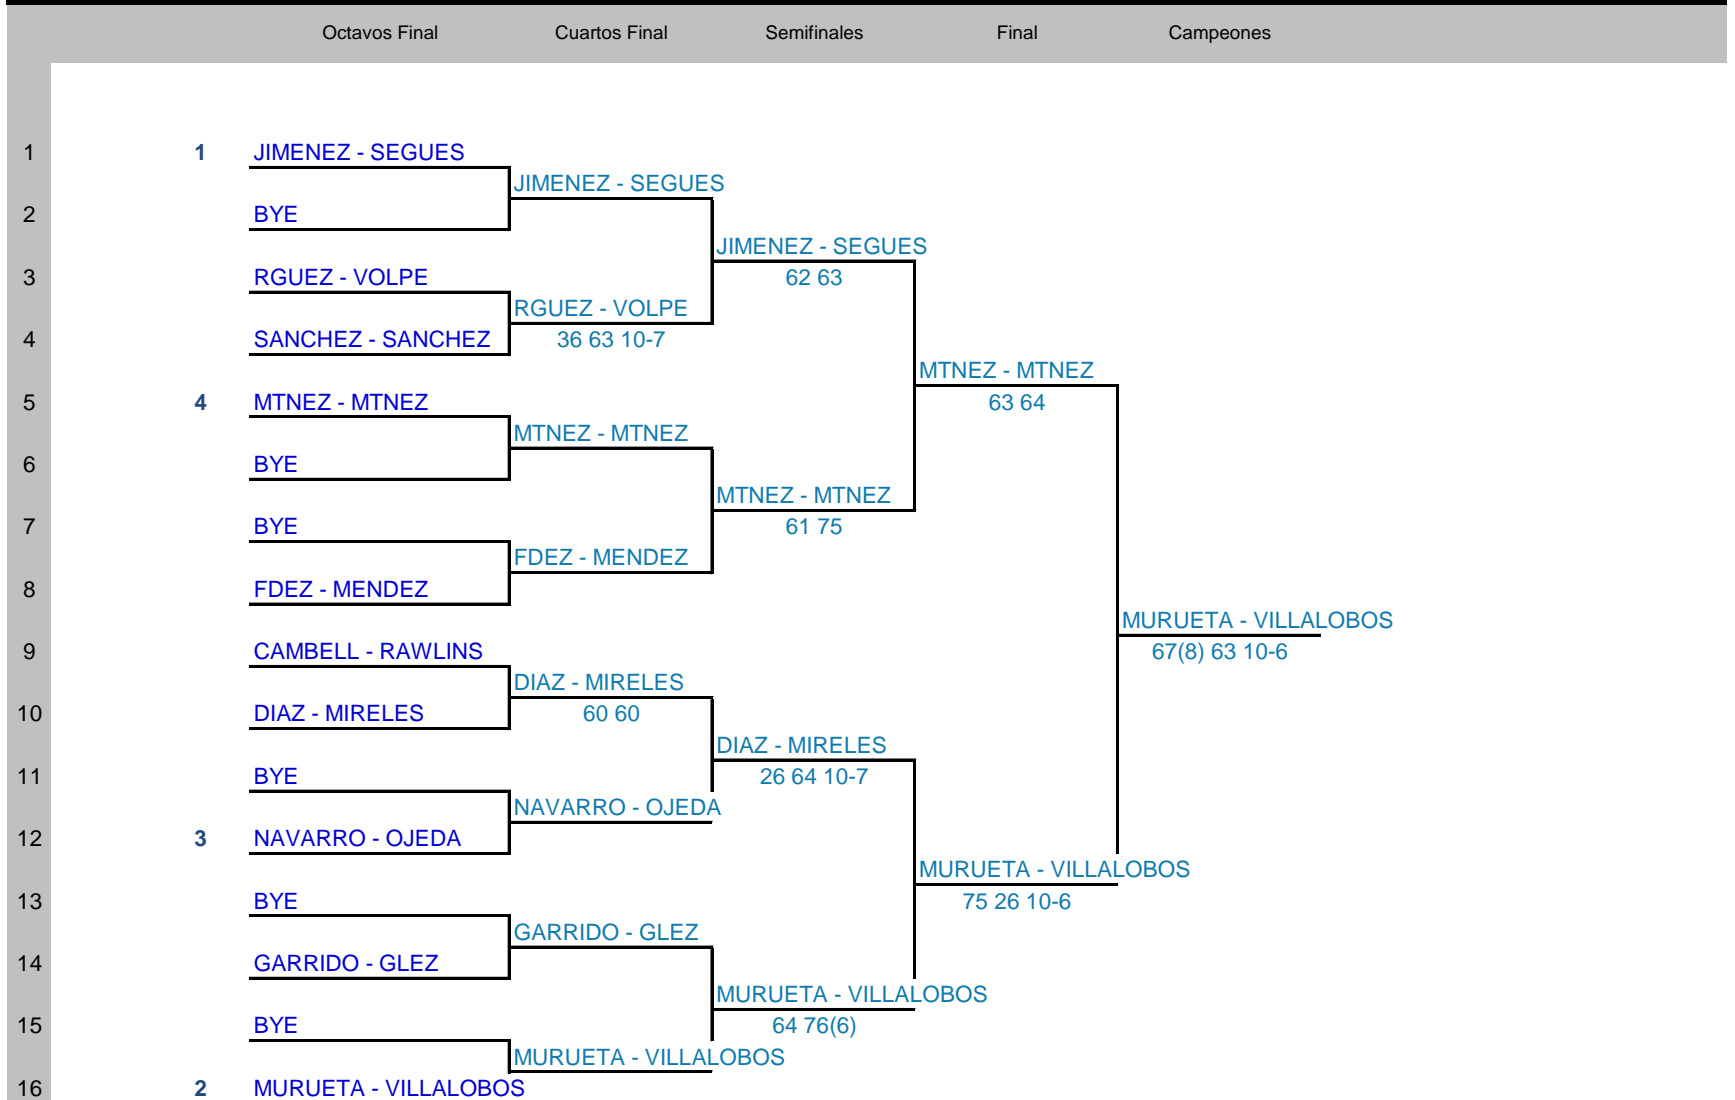

Apellidos y Nombre Juez Arbitro	Licencia	Contacto
RUBIO QUIROSA, ALVARO	3365500	lvaro@fatenis.com

Semana	Nivel	Categoría	Sexo	Fase	Territorial	Ciudad	Club
25 de abril de 2022		+50	M	FINAL	ANDALUZA	VERA	DALO TENNIS BEACH