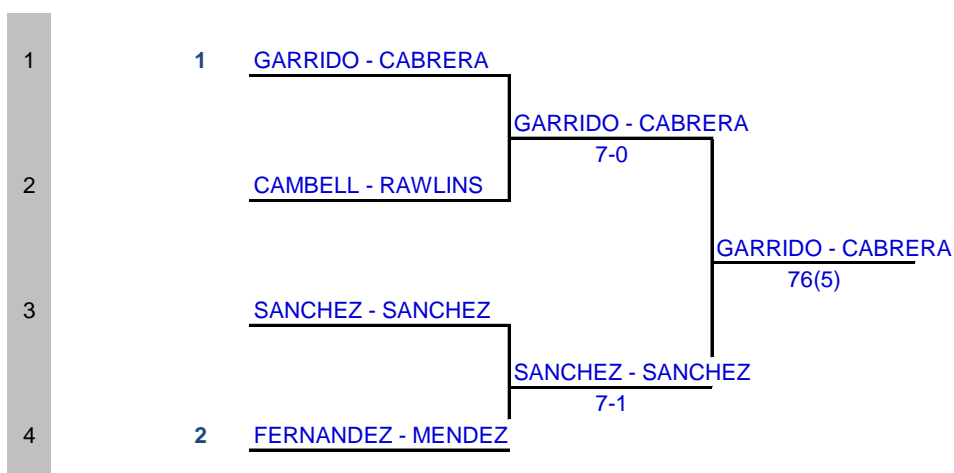

CONSOLACIÓN

< espacio para logos patrocinio >