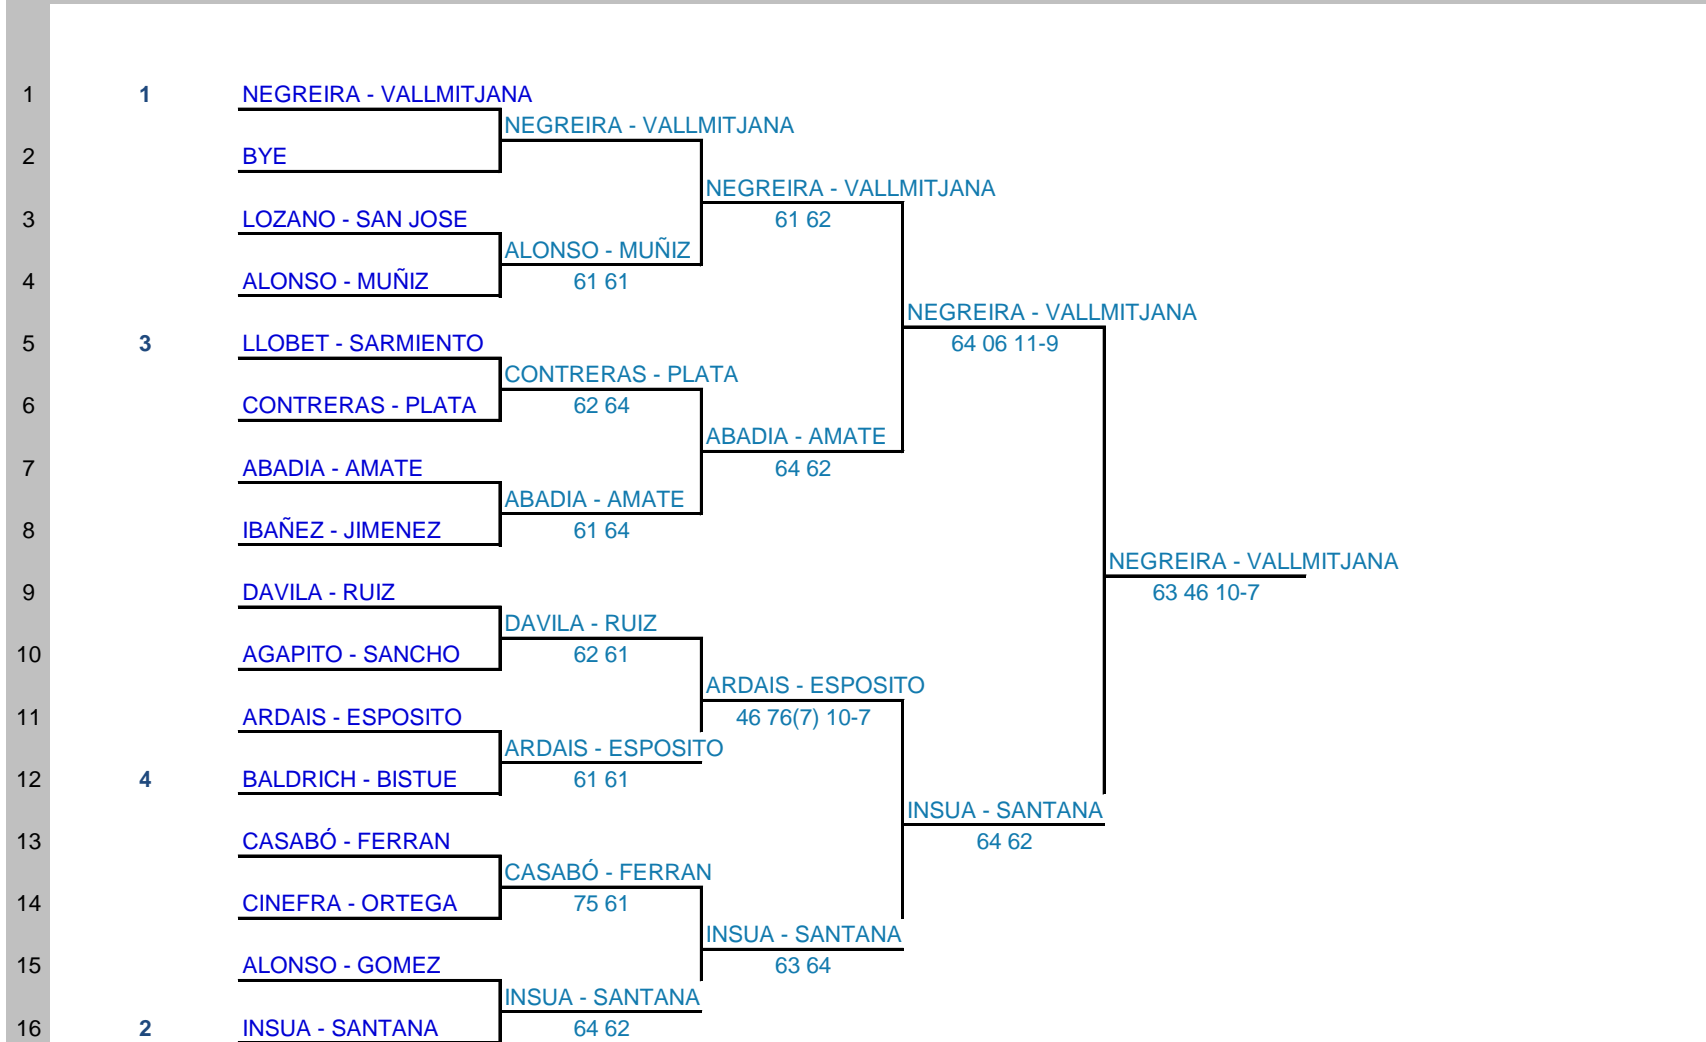

Apellidos y Nombre Juez Arbitro	Licencia	Contacto
RUBIO QUIROSA, ALVARO	3365500	lvaro@fatenis.com

Semana	Nivel	Categoría	Sexo	Fase	Territorial	Ciudad	Club
25 de abril de 2022		+40	M	FINAL	ANDALUZA	VERA	DALO TENNIS BEACH