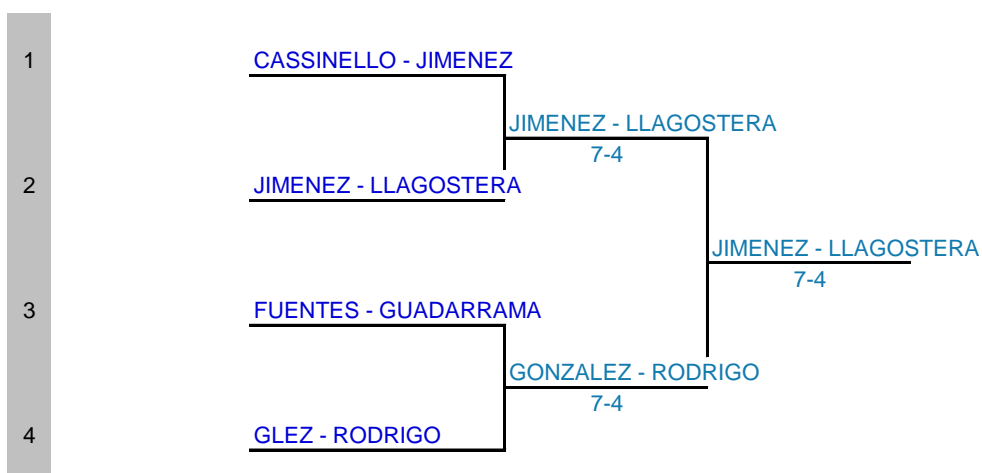

CONSOLACIÓN

< espacio para logos patrocinio >