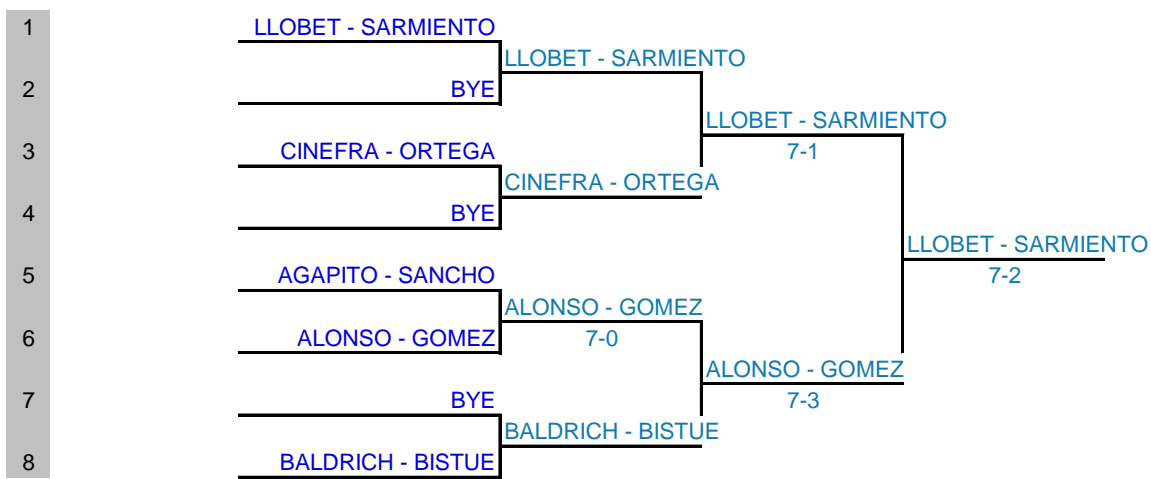

CONSOLACIÓN

< espacio para logos patrocinio >