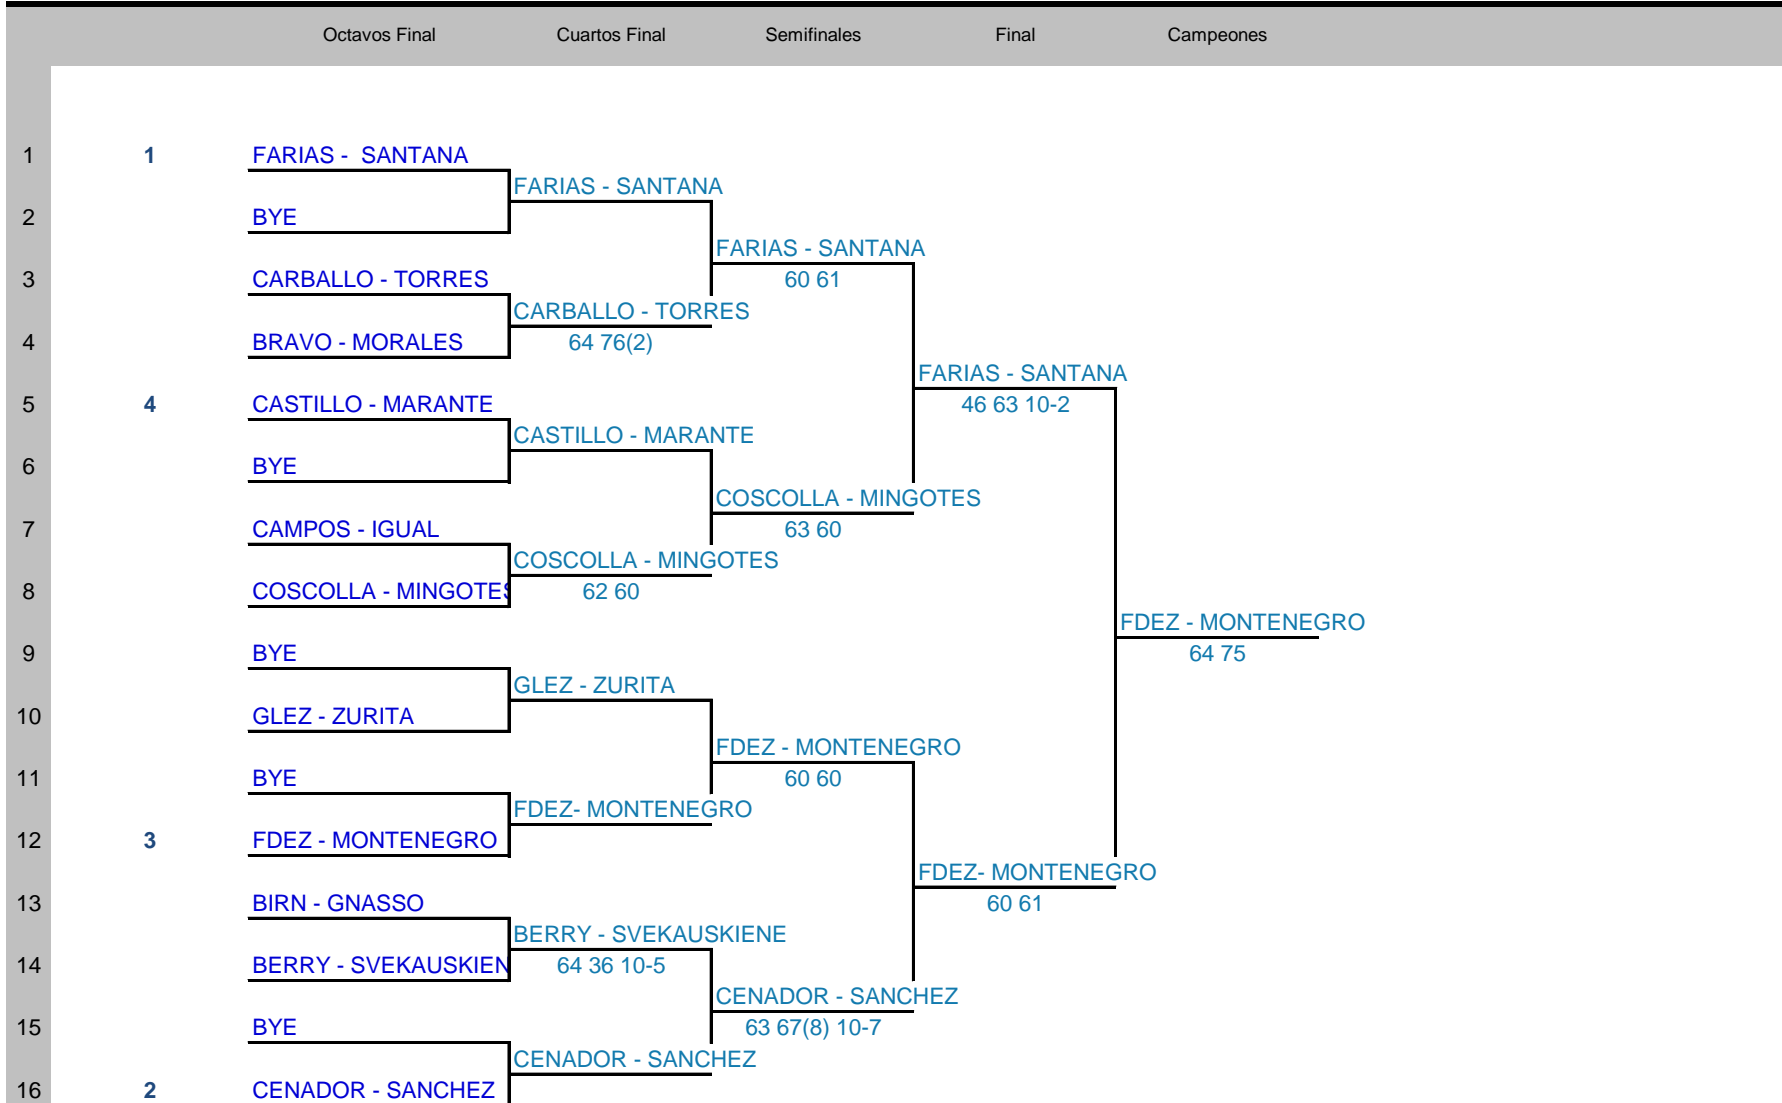

## CONSOLACIÓN

< espacio para logos patrocinio >

Apellidos y Nombre Juez Arbitro	Licencia	Contacto
RUBIO QUIROSA, ALVARO	3365500	<a href="mailto:alvaro@fatenis.com">alvaro@fatenis.com</a>

Semana	Nivel	Categoría	Sexo	Fase	Territorial	Ciudad	Club
25 de abril de 2022		+40	F	FINAL	ANDALUZA	VERA	INDALO TENNIS BEACH